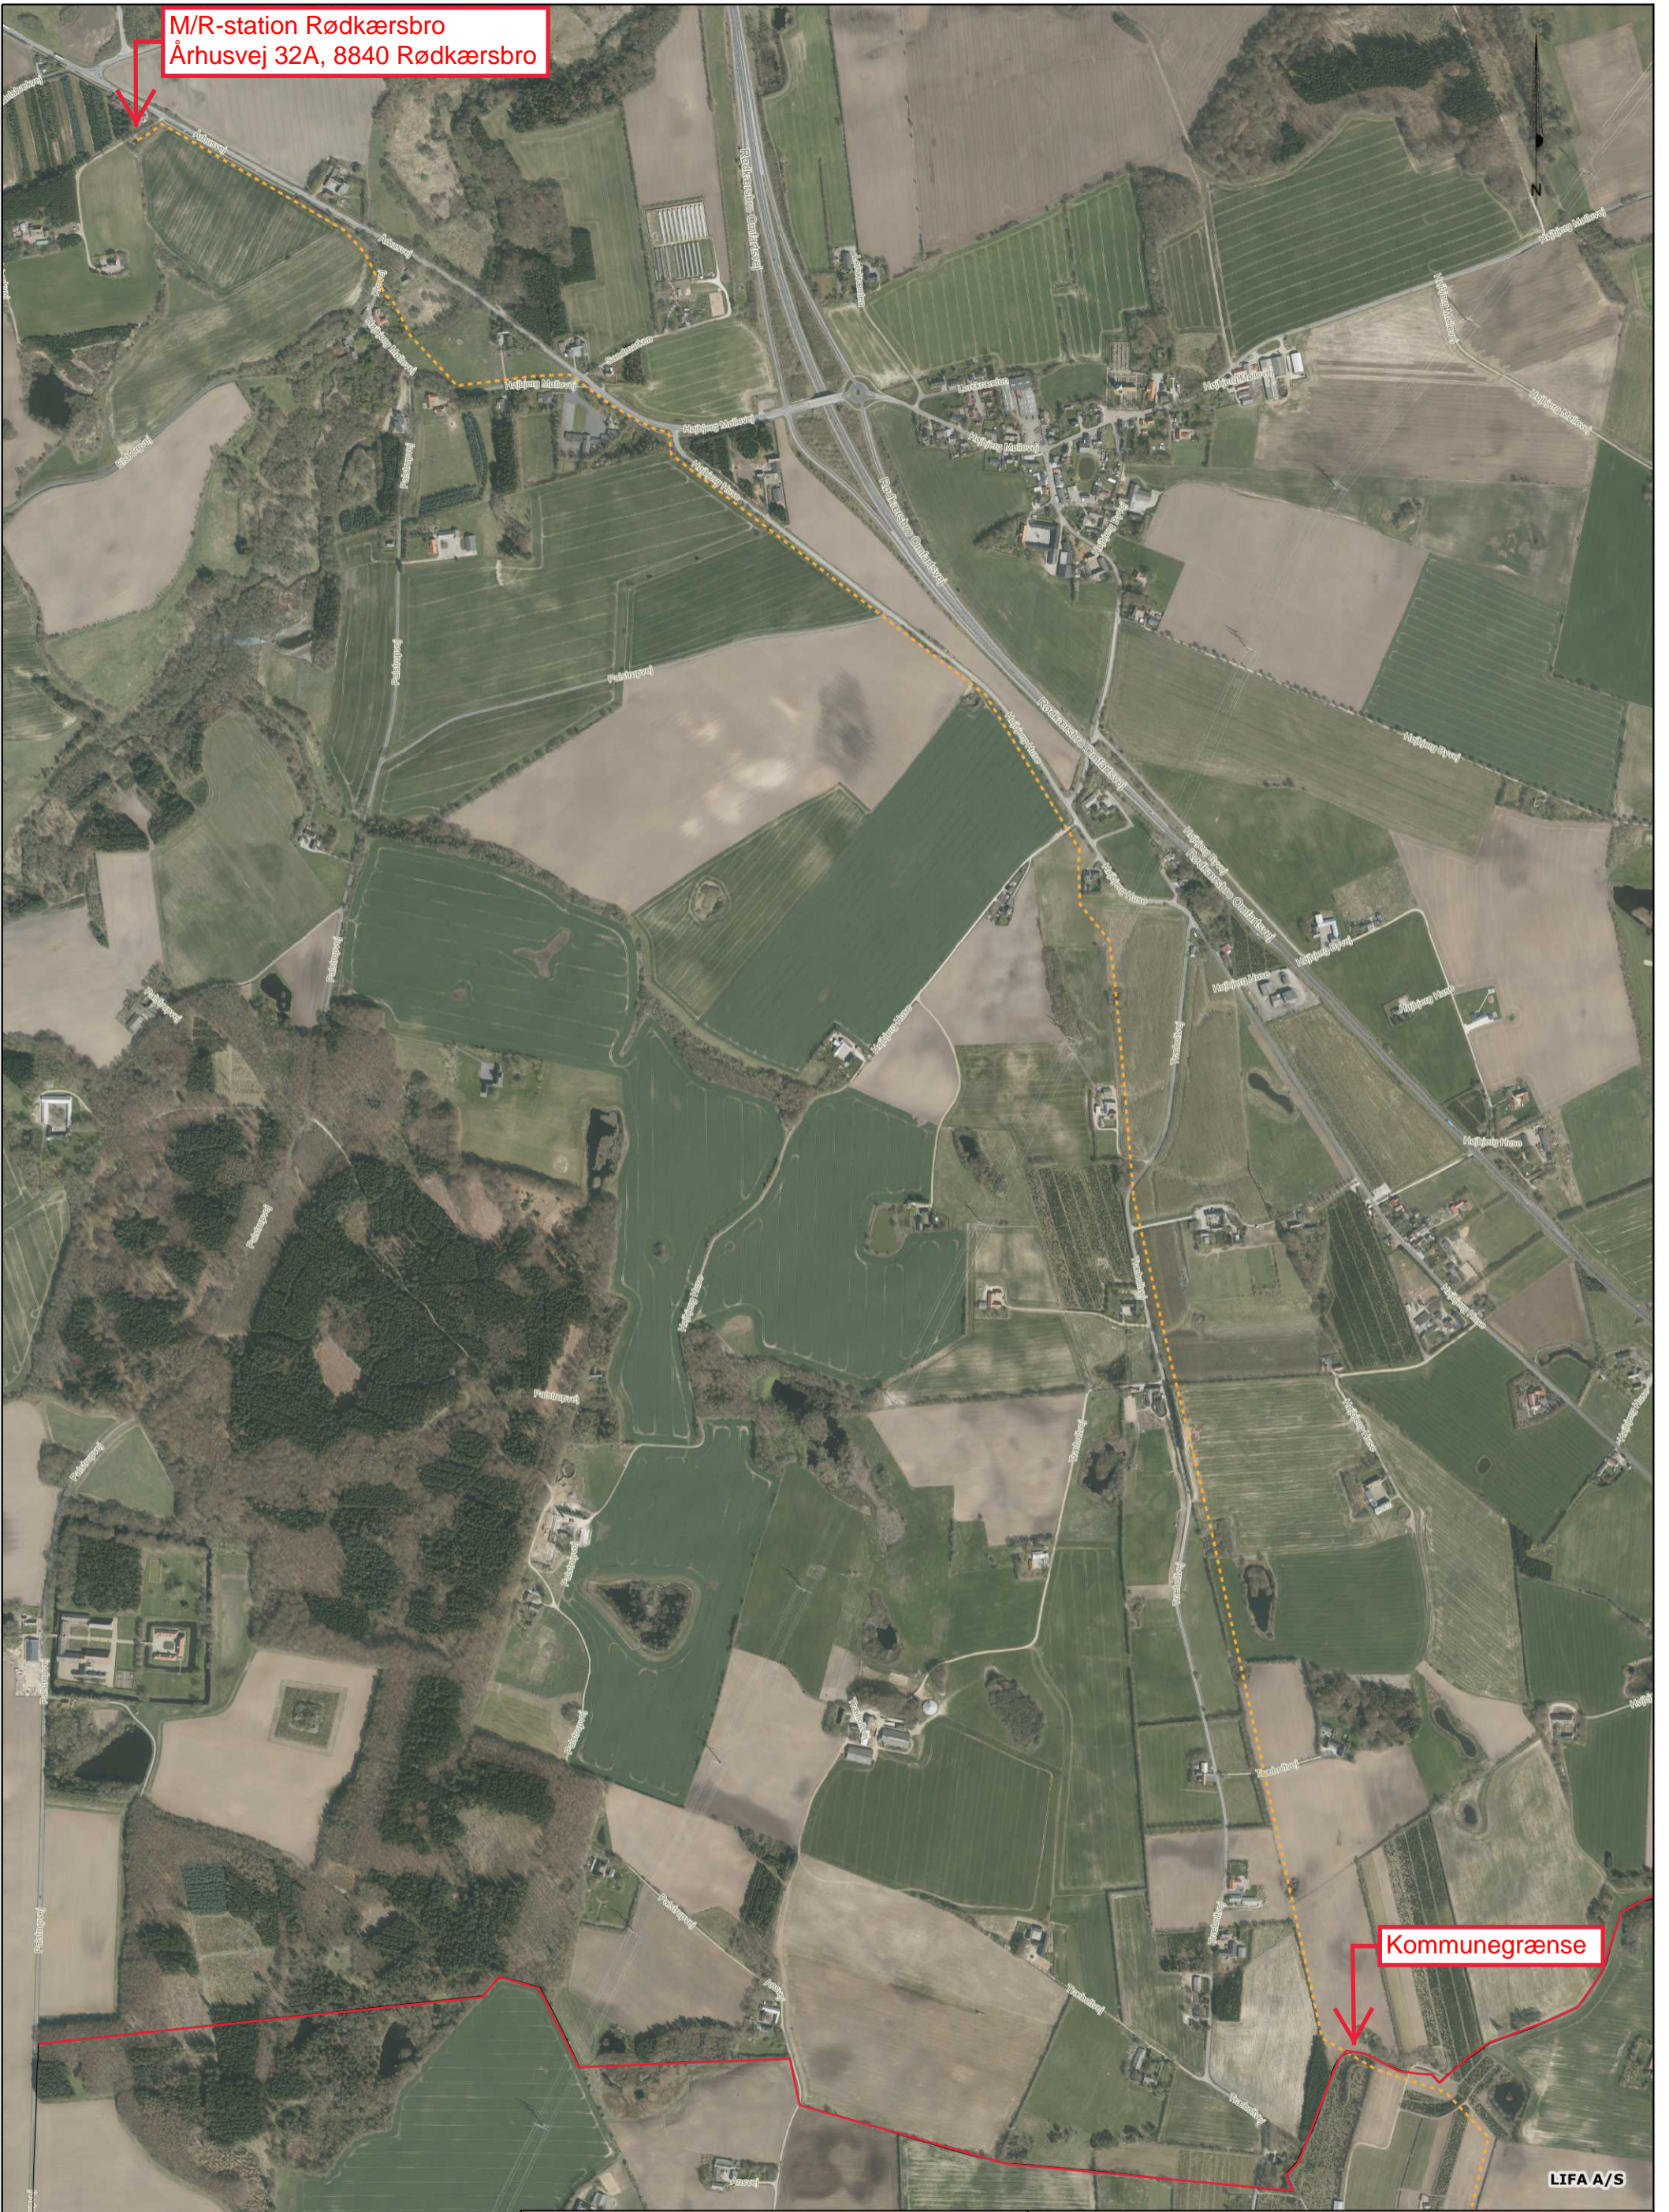

M/R-station Rødkærbro
Århusvej 32A, 8840 Rødkærbro

Kommunegrænse

LIFA A/S

©HMN, ©SDFE

Oversigtskort med kommunegrænse - Viborg

Dato: 11-02-2021

Målforhold: 1:10000